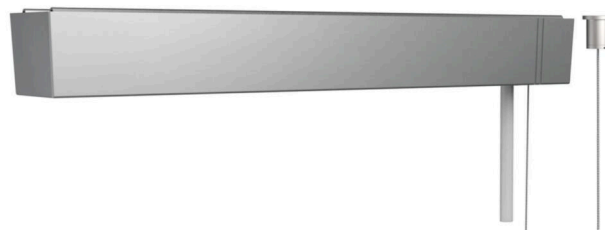

параметры

номер заказа	91101025135
код EAN	4020863377732
номер таможенного тарифа	94059900
Знак прохождения контроля	Indoor, CE

электротехника

проводка	5x0.75mm²

Механика

цвет корпуса	серебристый/ белый алюминий RAL 9006
размеры (LxWxH/DxH)	317mm x 44.5mm x 39mm
вес (нетто)	0.58kg
Вид монтажа	установка отдельных светильников на подвесе, маятниково-подвесные световые полосы

размеры

L	317 mm	Длина
В	44.5 mm	Ширина
Н	39 mm	Высота

DEEP-LINK

<https://www.regiolux.de/ru/article/91101025135>